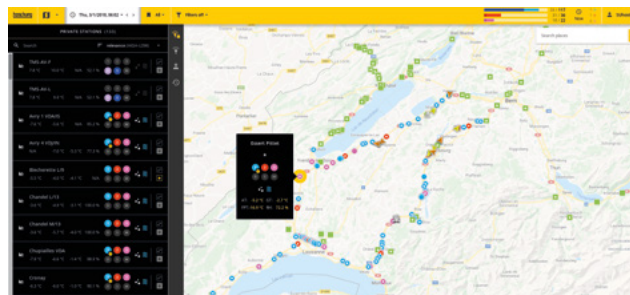

- Запуск программы распределения реагентов непосредственно с Вашего компьютера
- Получение оперативной информации, такой как уровень заполненности резервуара, работающая программа, продолжительность и многое другое
- Ретроспективные отчеты срабатывания каждой из систем FAST

▶ УПРАВЛЕНИЕ ТРАНСПОРТНЫМИ СРЕДСТВАМИ

С интегрированной системы Boschung Vpad, BORRMA перенесет вас в мир умных автомобилей

- Отслеживайте продолжительность работы и пройденное расстояние
- Сравните курс автомобиля на карте с заданным
- Просматривайте среднюю скорость транспортного средства
- Контролируйте работу навесного оборудования и количество используемых жидкостей, реагентов или соли

▶ ПЛАНИРОВАНИЕ СМЕН

- Организовывайте и планируйте рабочие смены
- Отправляйте новые задания непосредственно водителям-операторам
- Отправляйте задания непосредственно на транспортные средства через Vpad

▶ ОТЧЕТНОСТЬ И АНАЛИТИКА

BORRMA позволяет создавать подробные отчеты по одному или нескольким заданиям.

Соберите полезную информацию:

- рабочий маршрут
- продолжительность рабочей смены
- использованное навесное оборудование
- тип и количество используемого антиобледенительного материала

Экспортируйте ваши данные в различных форматах, таких как PDF, CSV или XLS.

Создание индивидуальных макросов для автоматического выставления счетов.