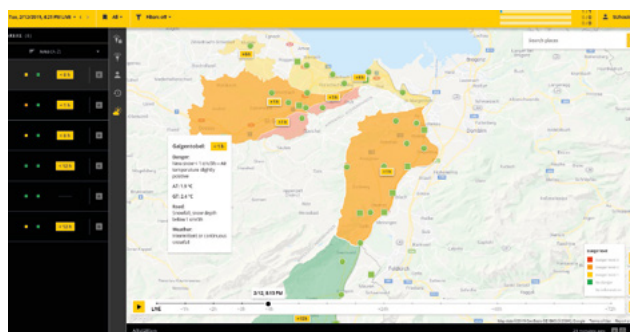

- Запуск программы распределения реагентов непосредственно с Вашего компьютера
- Получение оперативной информации, такой как уровень заполненности резервуара, работающая программа, продолжительность и многое другое
- Ретроспективные отчеты срабатывания каждой из систем FAST

▶ УПРАВЛЕНИЕ ТРАНСПОРТНЫМИ СРЕДСТВАМИ

С интегрированной системы Boschung Vpad, BORRMA перенесет вас в мир умных автомобилей

- Отслеживайте продолжительность работы и пройденное расстояние
- Сравните курс автомобиля на карте с заданным
- Просматривайте среднюю скорость транспортного средства
- Контролируйте работу навесного оборудования и количество используемых жидкостей, реагентов или соли

▶ ПЛАНИРОВАНИЕ СМЕН

- Организовывайте и планируйте рабочие смены
- Отправляйте новые задания непосредственно водителям-операторам
- Отправляйте задания непосредственно на транспортные средства через Vpad

▶ ОТЧЕТНОСТЬ И АНАЛИТИКА

BORRMA позволяет создавать подробные отчеты по одному или нескольким заданиям.

Соберите полезную информацию:

- рабочий маршрут
- продолжительность рабочей смены
- использованное навесное оборудование
- тип и количество используемого антиобледенительного материала

Экспортируйте ваши данные в различных форматах, таких как PDF, CSV или XLS.

Создание индивидуальных макросов для автоматического выставления счетов.