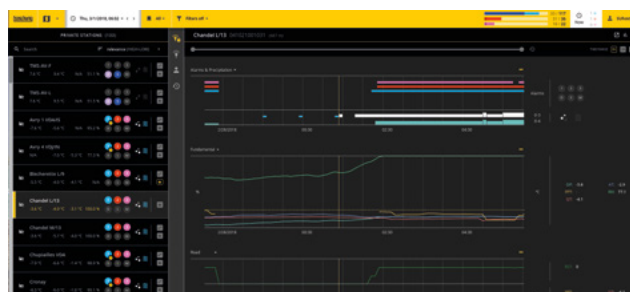

- Запуск программы распределения реагентов непосредственно с Вашего компьютера
- Получение оперативной информации, такой как уровень заполненности резервуара, работающая программа, продолжительность и многое другое
- Ретроспективные отчеты срабатывания каждой из систем FAST

▶ УПРАВЛЕНИЕ ТРАНСПОРТНЫМИ СРЕДСТВАМИ

С интегрированной системы Boschung Vpad, BORRMA перенесет вас в мир умных автомобилей

- Отслеживайте продолжительность работы и пройденное расстояние
- Сравните курс автомобиля на карте с заданным
- Просматривайте среднюю скорость транспортного средства
- Контролируйте работу навесного оборудования и количество используемых жидкостей, реагентов или соли

▶ ПЛАНИРОВАНИЕ СМЕН

- Организовывайте и планируйте рабочие смены
- Отправляйте новые задания непосредственно водителям-операторам
- Отправляйте задания непосредственно на транспортные средства через Vpad

▶ ОТЧЕТНОСТЬ И АНАЛИТИКА

BORRMA позволяет создавать подробные отчеты по одному или нескольким заданиям.

Соберите полезную информацию:

- рабочий маршрут
- продолжительность рабочей смены
- использованное навесное оборудование
- тип и количество используемого антиобледенительного материала

Экспортируйте ваши данные в различных форматах, таких как PDF, CSV или XLS.

Создание индивидуальных макросов для автоматического выставления счетов.